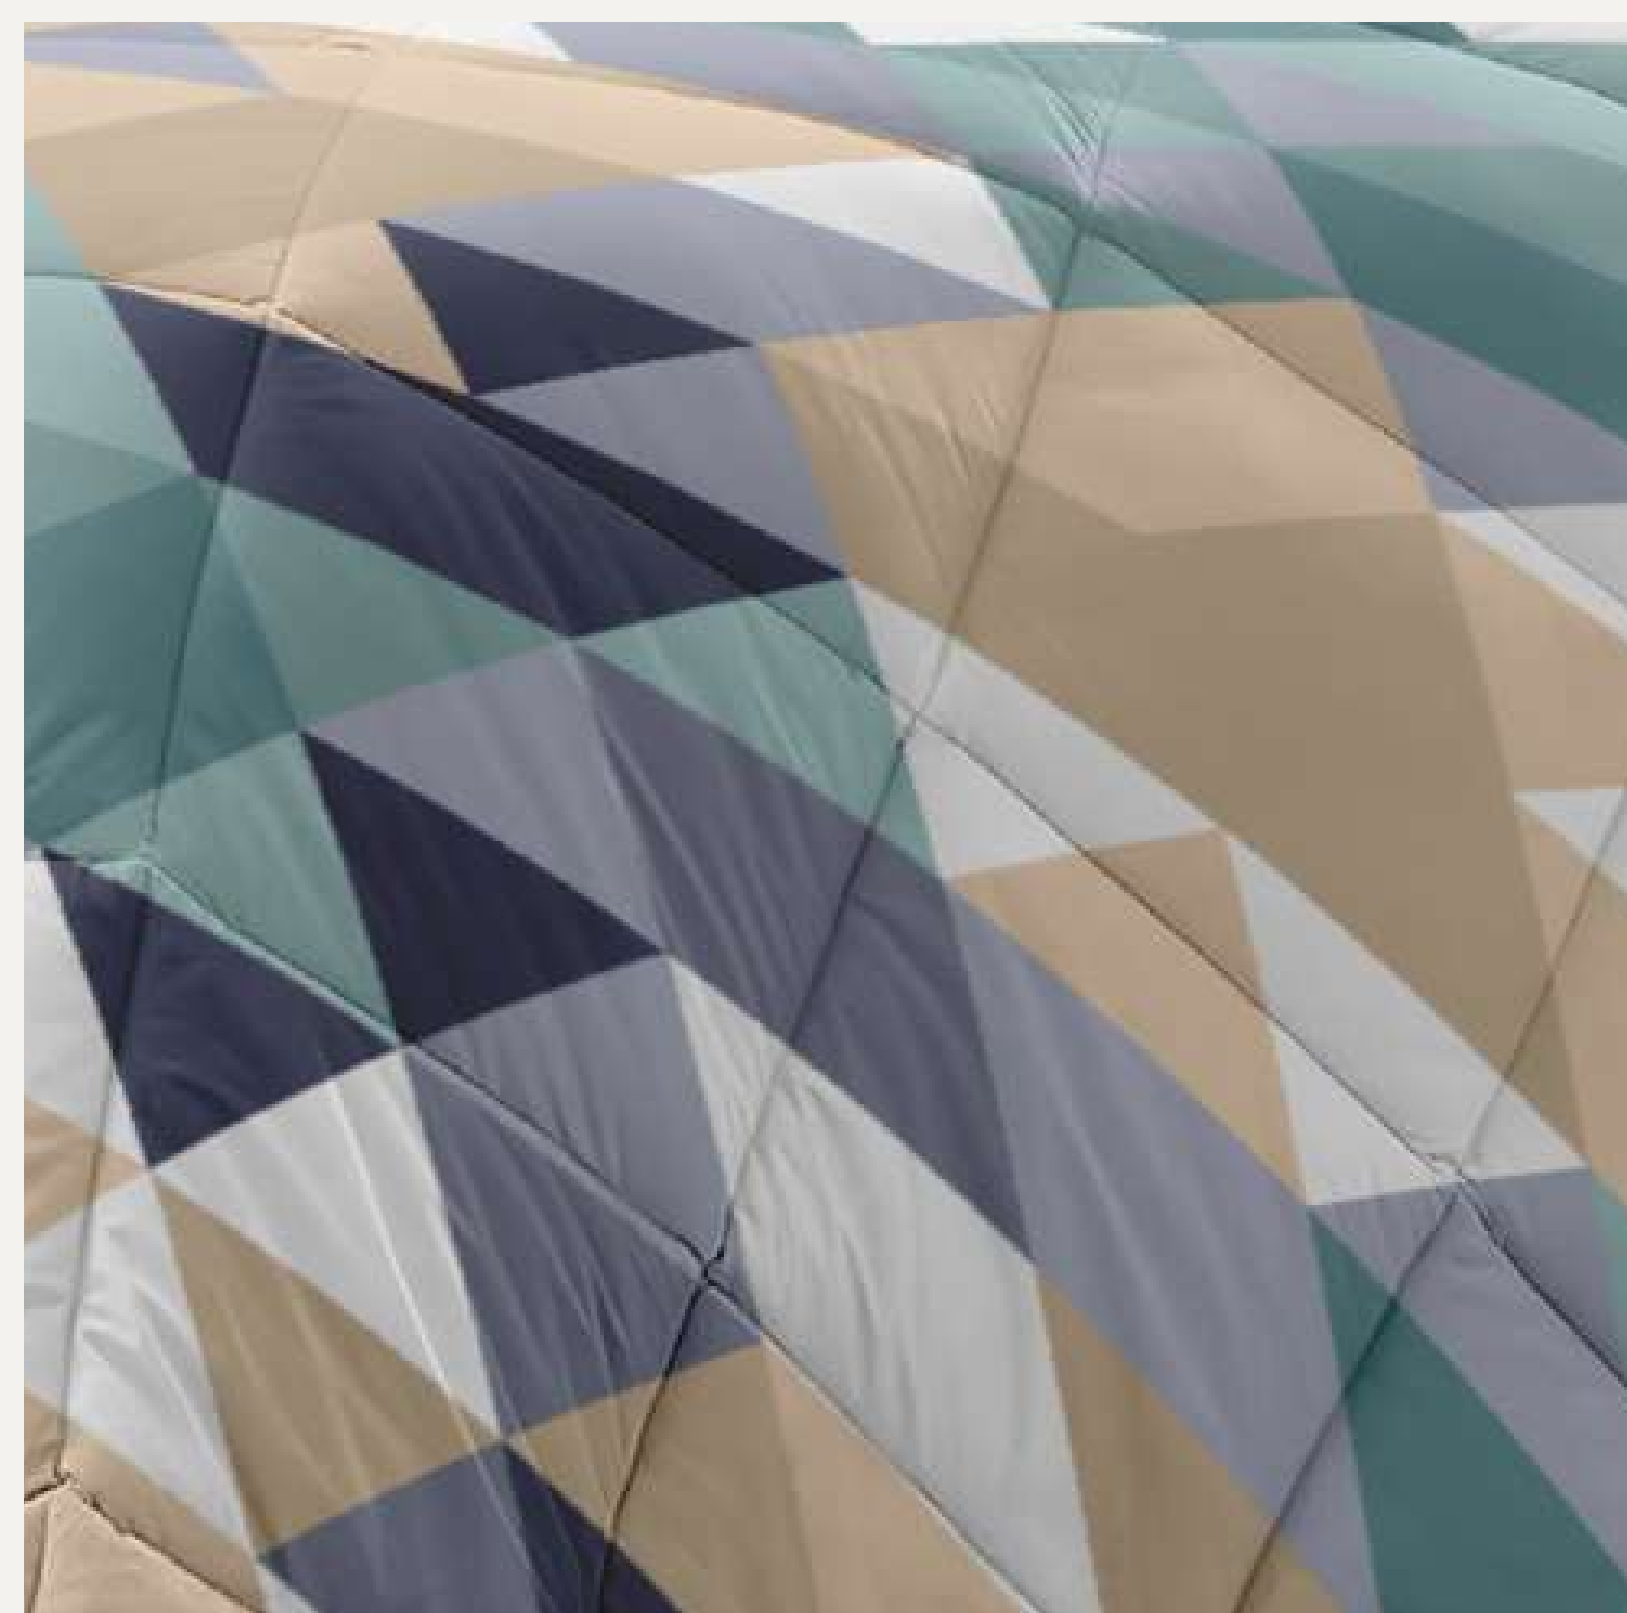

Franca Valeri®
Diseño y estilo en tu hogar

**ACOLCHADO
BIFAZ
ESTAMPADO
HARMONY**

Composición: Poliéster 100%
Derecho microfibra estampada,
Reverso microfibra lisa
combinada.

Relleno: Guata de 150 gramos.

Presentación: Envase PVC.

Encarte con foto color.

1 ½ plaza: 1,50 x 2,40 mts.

2 ½ plaza: 2,20 x 2,40 mts.

Queen: 2,35 x 2,40 mts.

King: 2,70 x 2,40 mts.