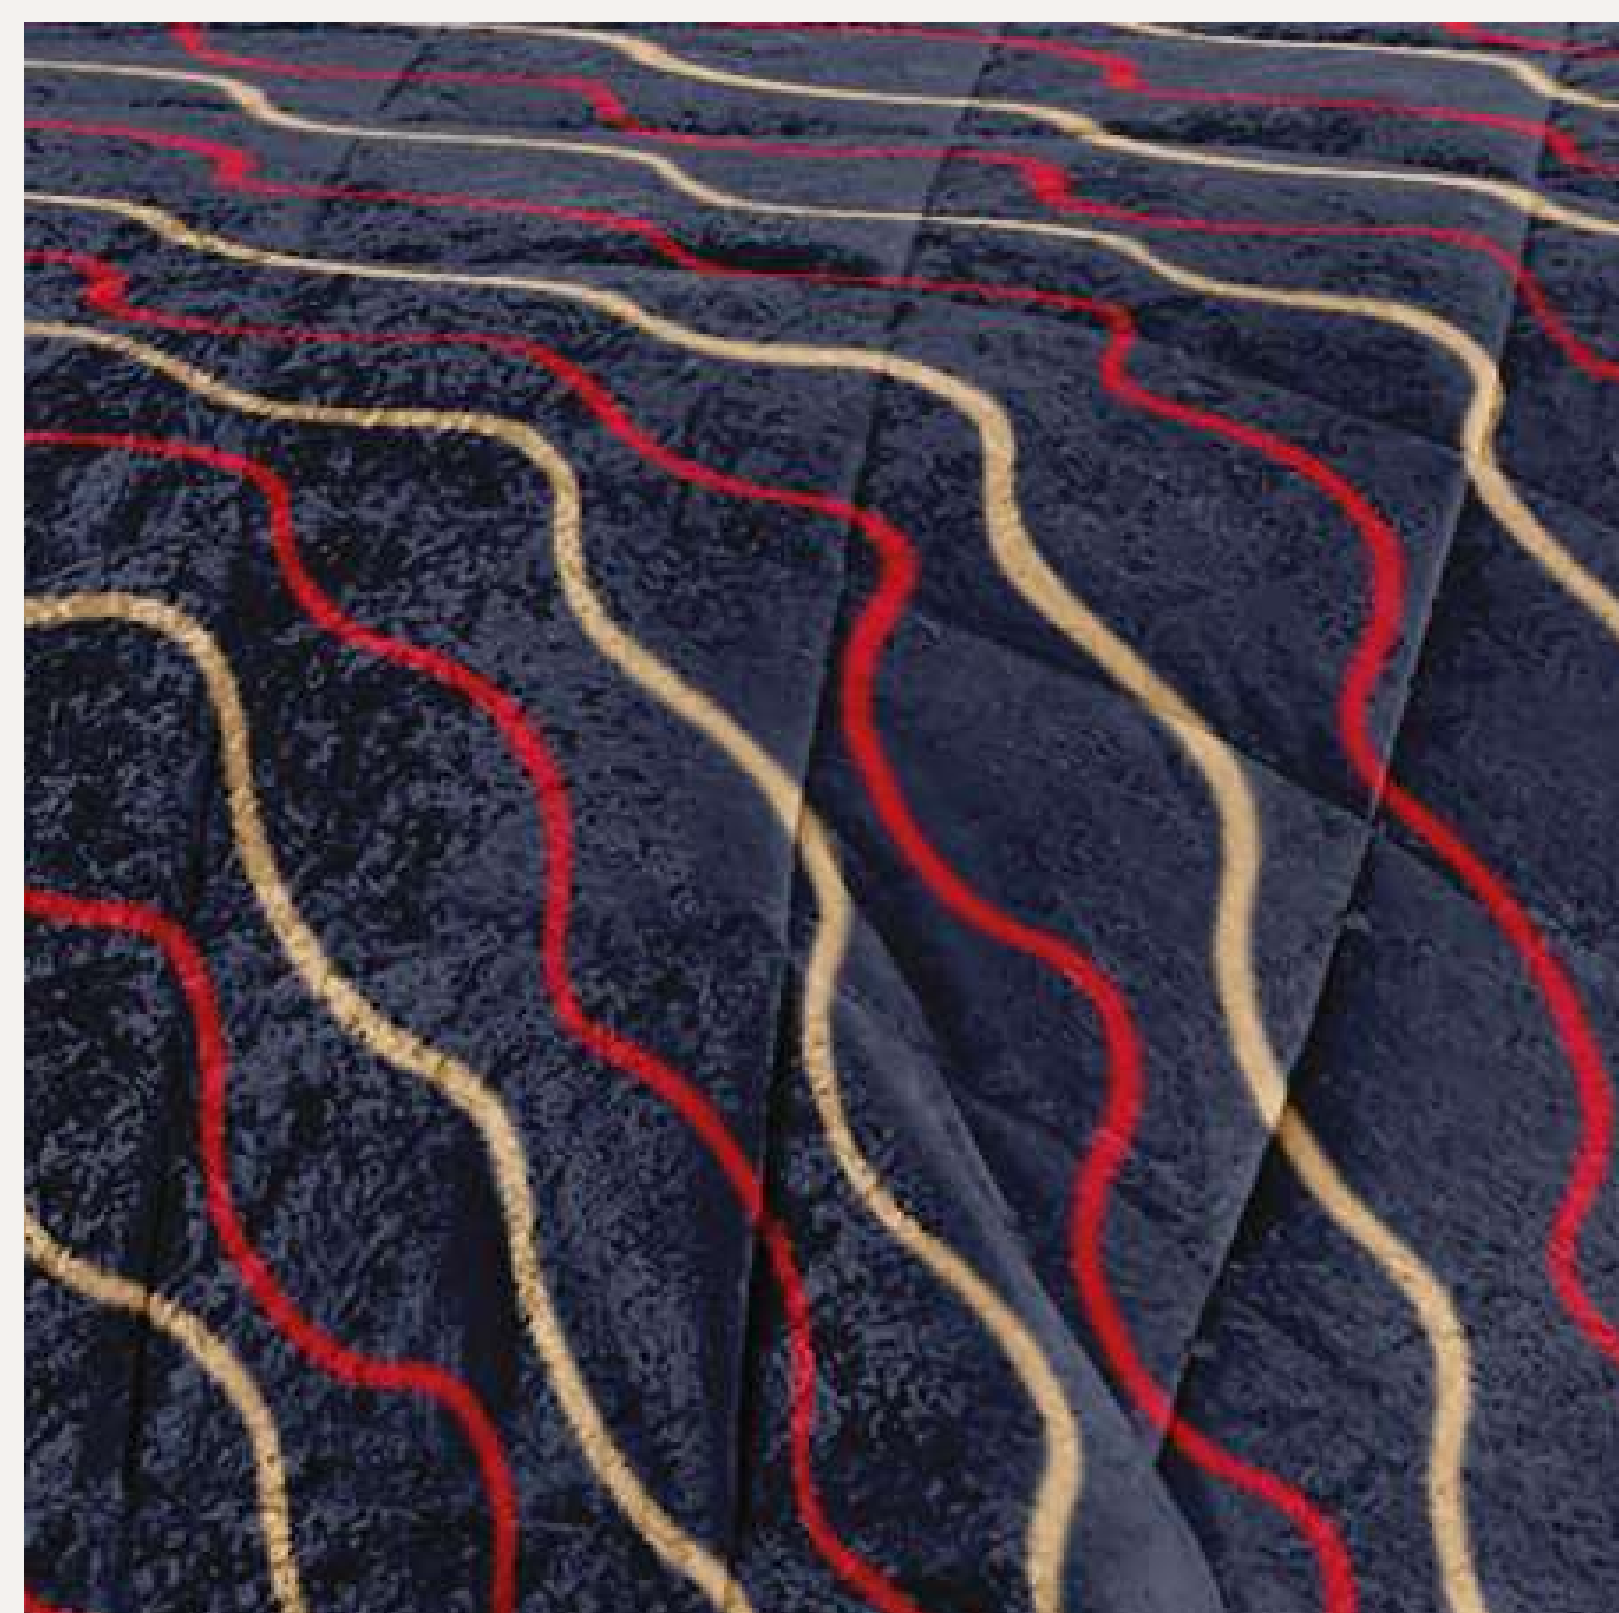

Franca Valeri®
Diseño y estilo en tu hogar

ACOLCHADO FLANNEL ESTAMPADO

ONDAS AZUL

Composición: Poliéster 100%
Derecho Flannel estampado,
Reverso microfibra lisa
combinada.

Relleno: Guata de 150 gramos.

Presentación: Envase PVC.
Encarte con foto color.

1 ½ plaza

1,50 x 2,40 mts

2 ½ plaza:

2,20 x 2,40 mts.