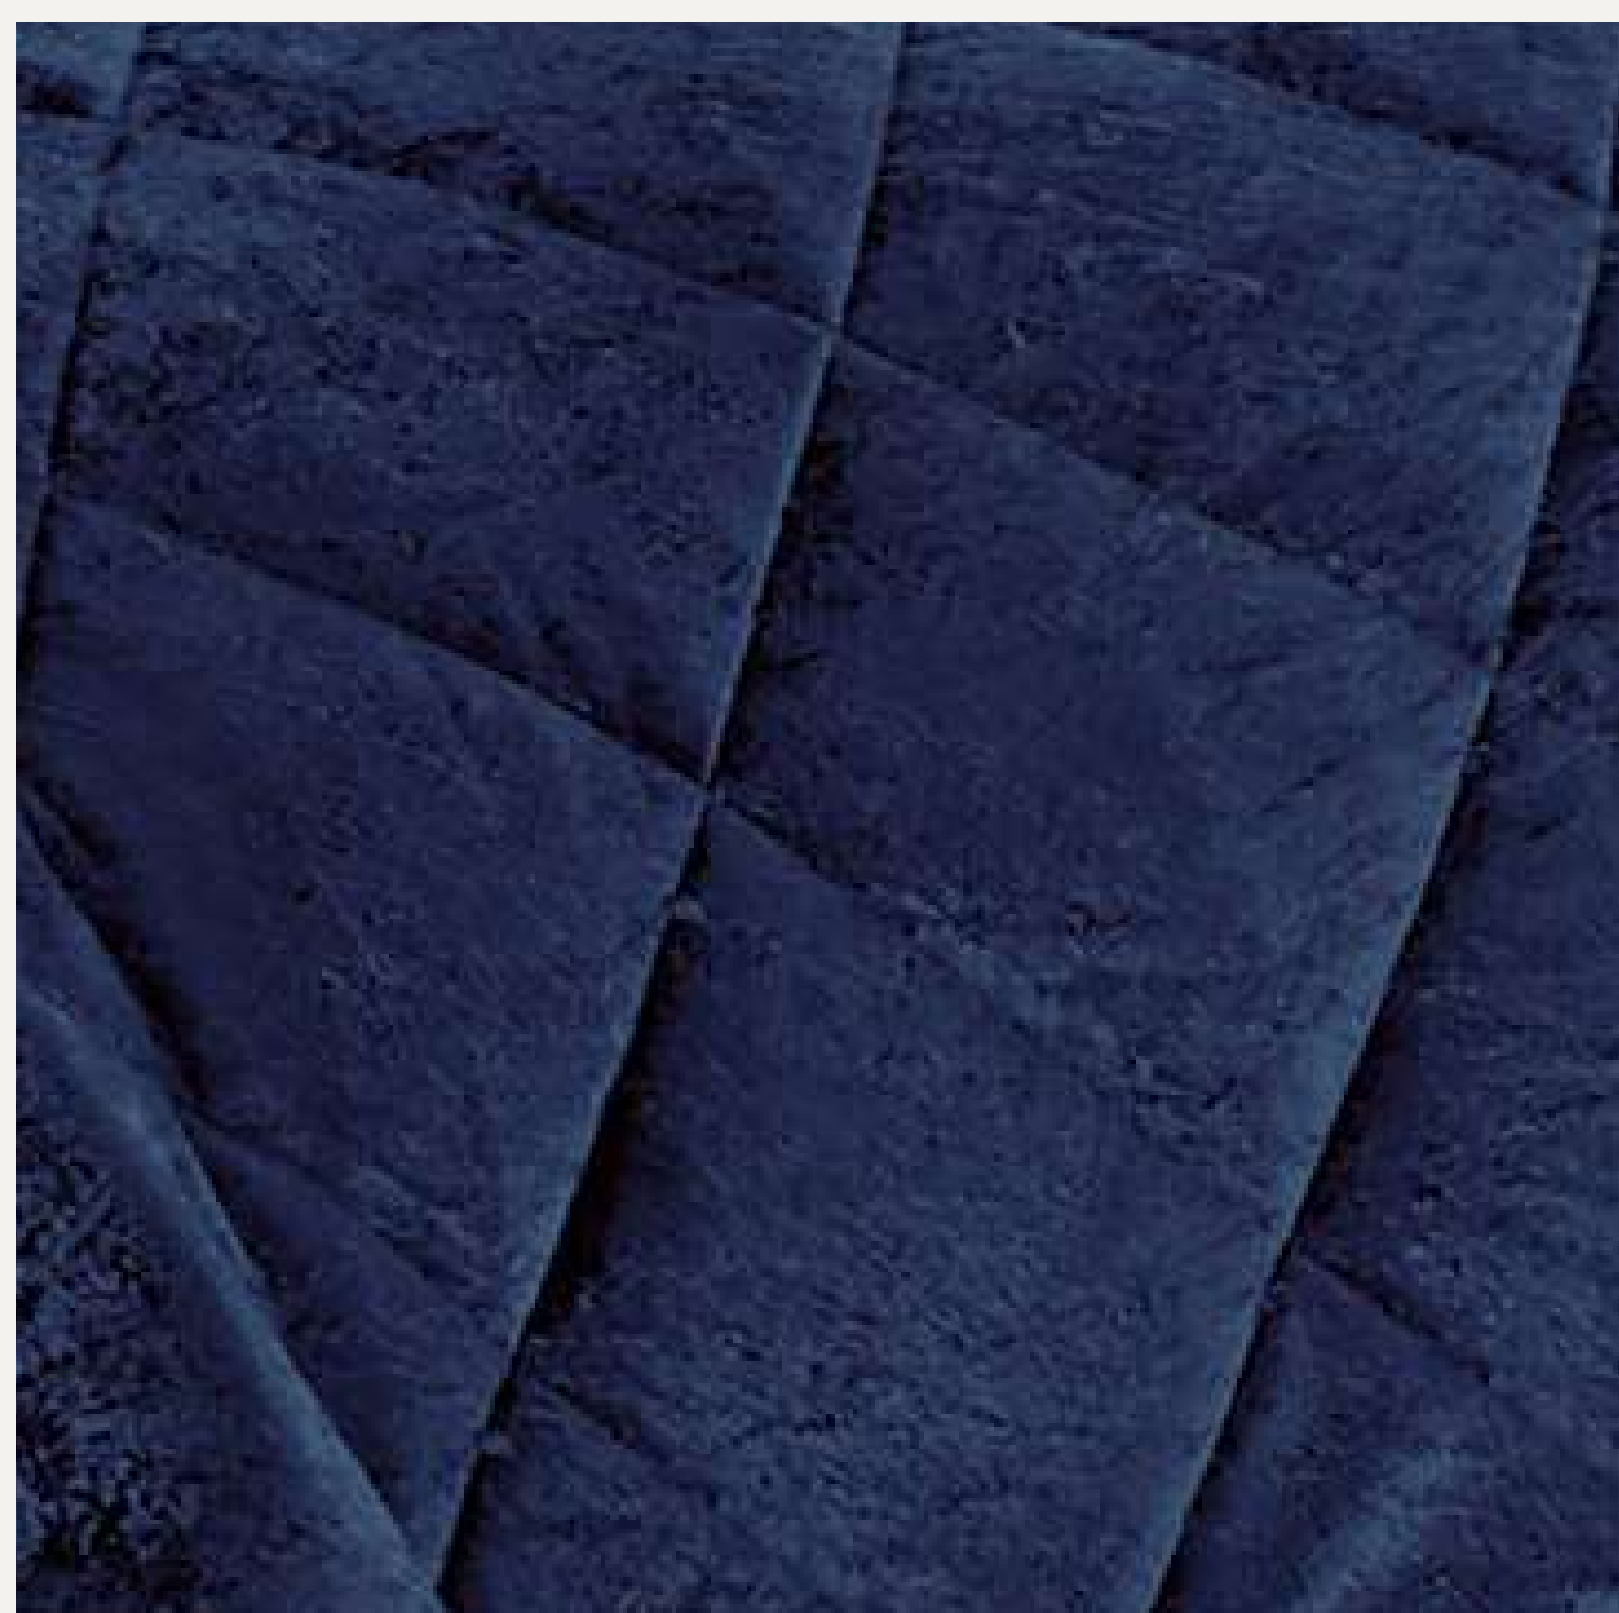

ACOLCHADO FLANNEL LISO

AZÚL

Composición: Poliéster 100%
Derecho Flannel liso, Reverso
microfibra lisa combinada.

Relleno: Guata de 150 gramos.

Presentación: Envase PVC
Encarte con foto color.

2 ½ PLAZA:
2,20 x 2,40 mts.