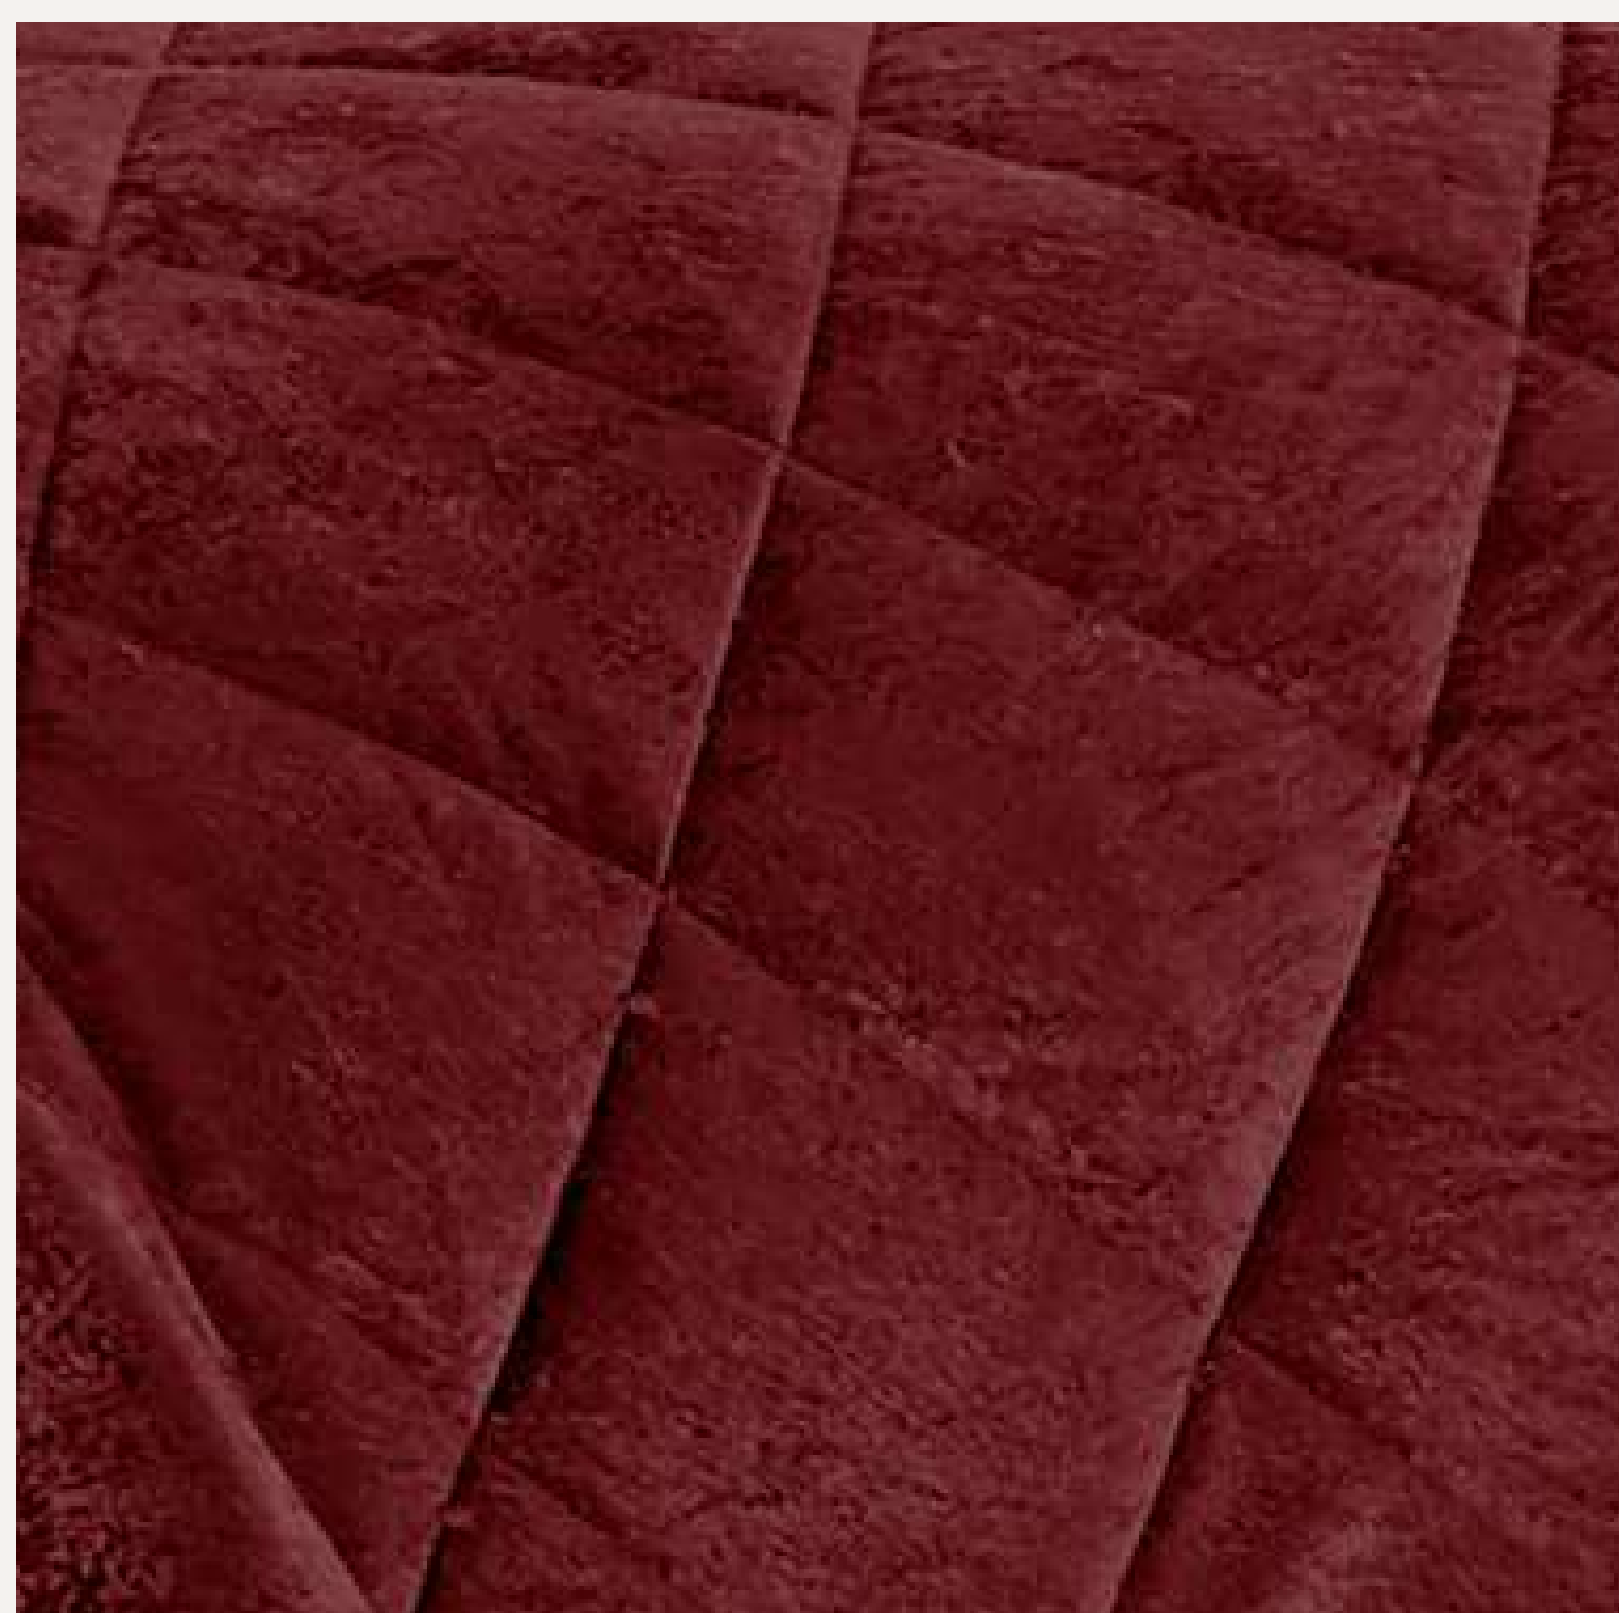

Franca Valeri®
Diseño y estilo en tu hogar

ACOLCHADO FLANNEL LISO

BORDÓ

Composición: Poliéster 100%
Derecho Flannel liso, Reverso
microfibra lisa combinada.

Relleno: Guata de 150 gramos.

Presentación: Envase PVC
Encarte con foto color.

2 ½ PLAZA:
2,20 x 2,40 mts.