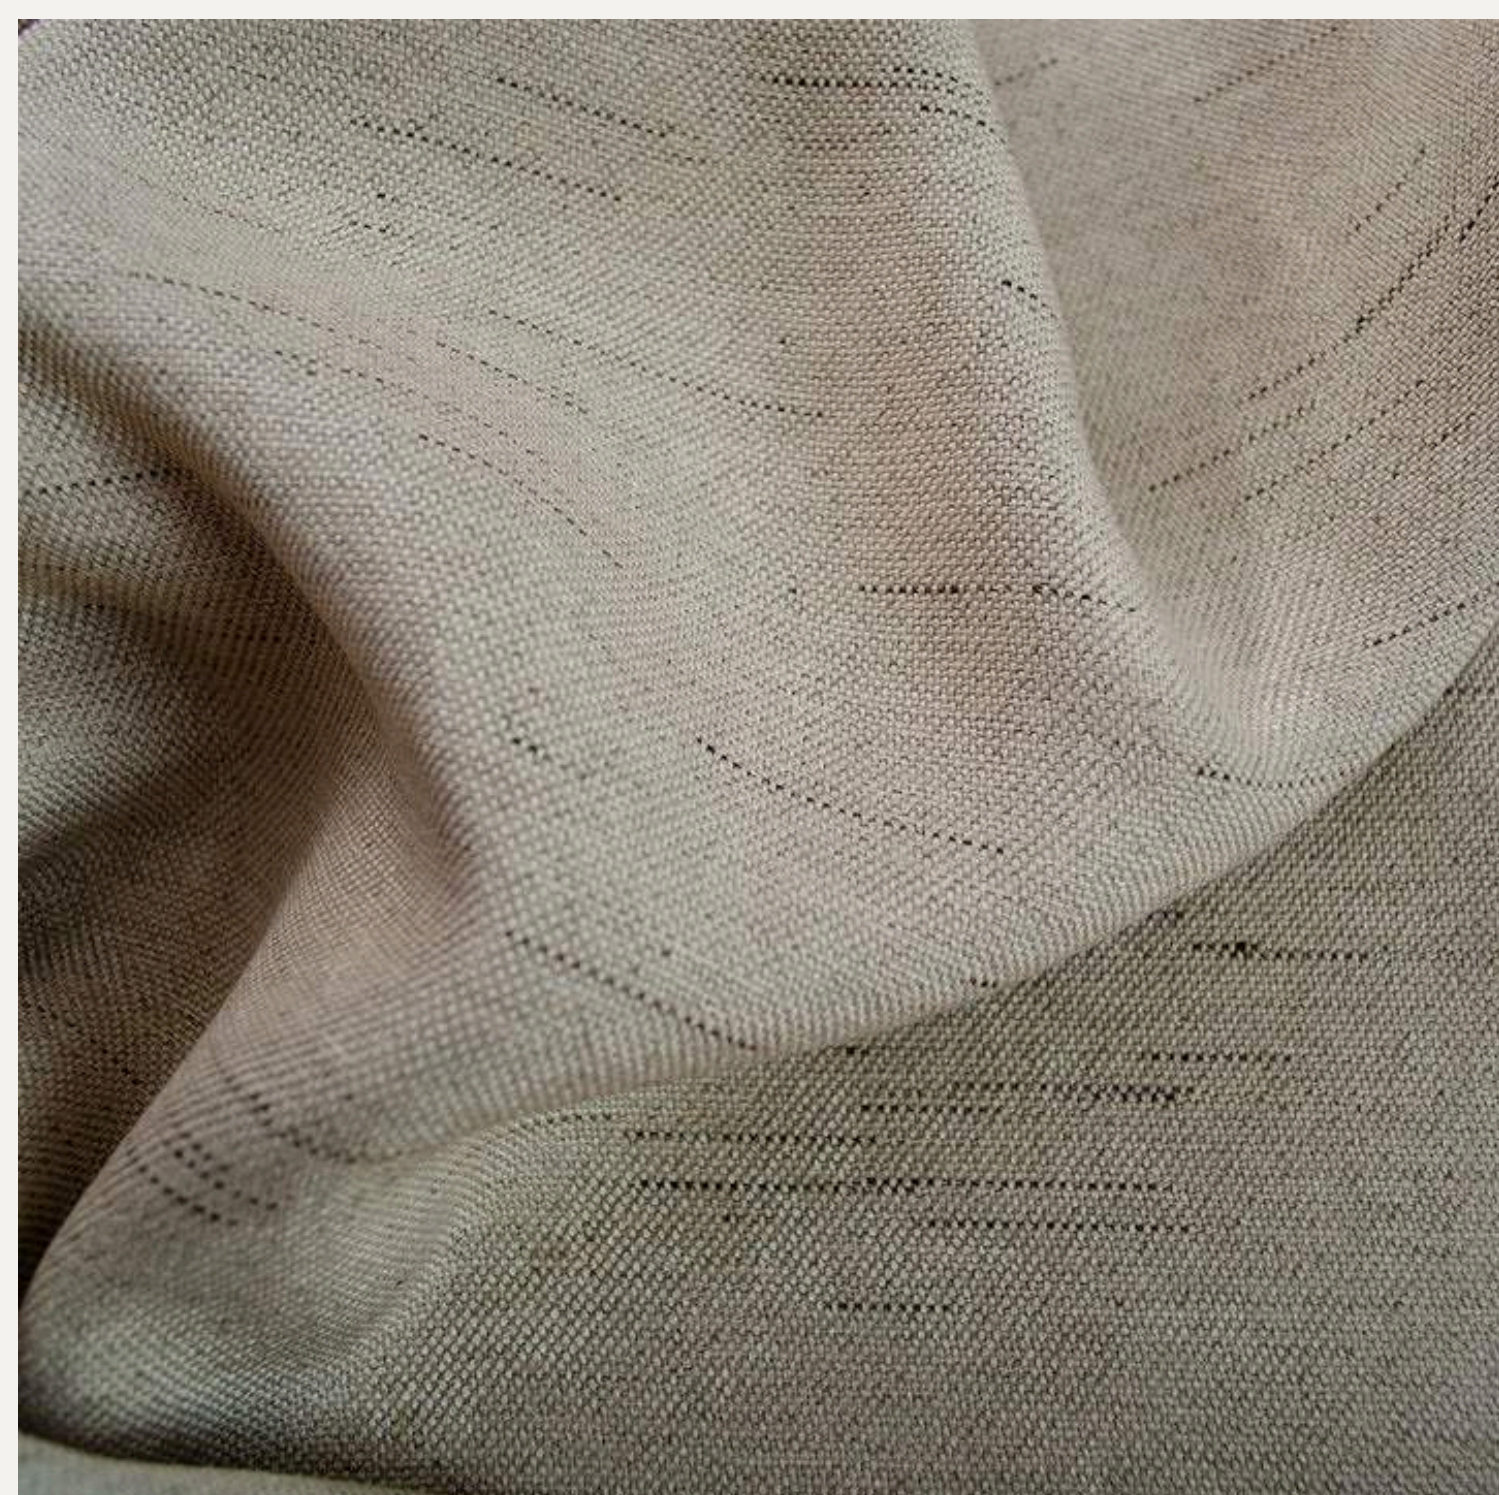

BEIGE Y GRIS

Presilla oculta.

Composición: 100% poliéster

Black Out simil Lino

Presentación: Envase PVC con
cierre. Encarte con foto.

Ancho total: 2,70 mts.

Alto total: 2,20 mts.

Franca Valeri[®]